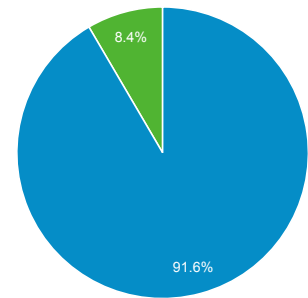

5.225 pessoas acessaram esse site

Visitas 42.079	Visitantes únicos 5.225	Visualizações de página 326.102
Páginas/visita 7,75	Duração média da visita 00:35:41	Taxa de rejeição 33,39%
Porcentagem de novas visitas 8,33%		

■ Returning Visitor ■ New Visitor