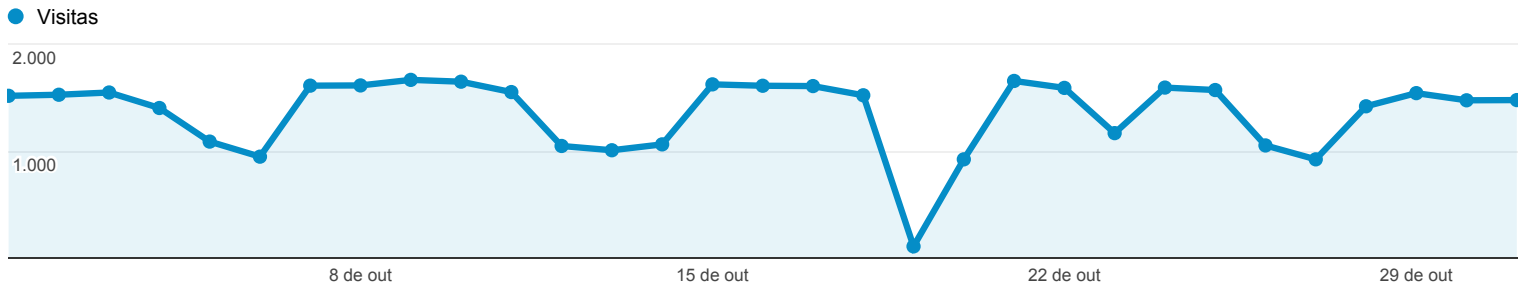

## Visão geral do público-alvo

 Todas as visitas  
100,00%

## 5.225 pessoas acessaram esse site

Visitas <b>42.079</b>	Visitantes únicos <b>5.225</b>	Visualizações de página <b>326.102</b>
Páginas/visita <b>7,75</b>	Duração média da visita <b>00:35:41</b>	Taxa de rejeição <b>33,39%</b>
Porcentagem de novas visitas <b>8,33%</b>		